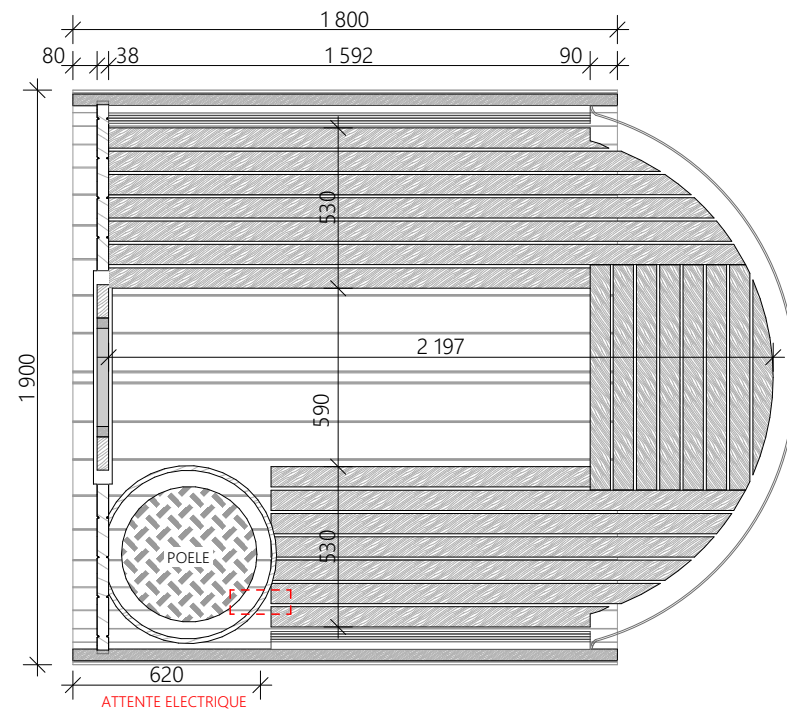

Vue latérale

Vue intérieure en plan

Vue de face

Vue arrière 3D

Sauna Héritage Cosmic

Sans porche / 1800 mm - Ech. : 1:25

Atelier Nordic
393 Chemin de Crêt Nant
Zone du Vernay
74290 Alex