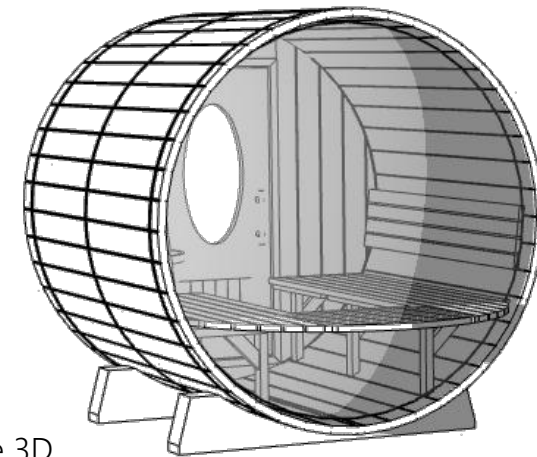

Vue latérale

Vue intérieure en plan

Vue de face

Vue arrière 3D

Sauna Héritage Cosmic

Sans porche / 1800 mm - Ech. : 1:25

Atelier Nordic
393 Chemin de Crêt Nant
Zone du Vernay
74290 Alex