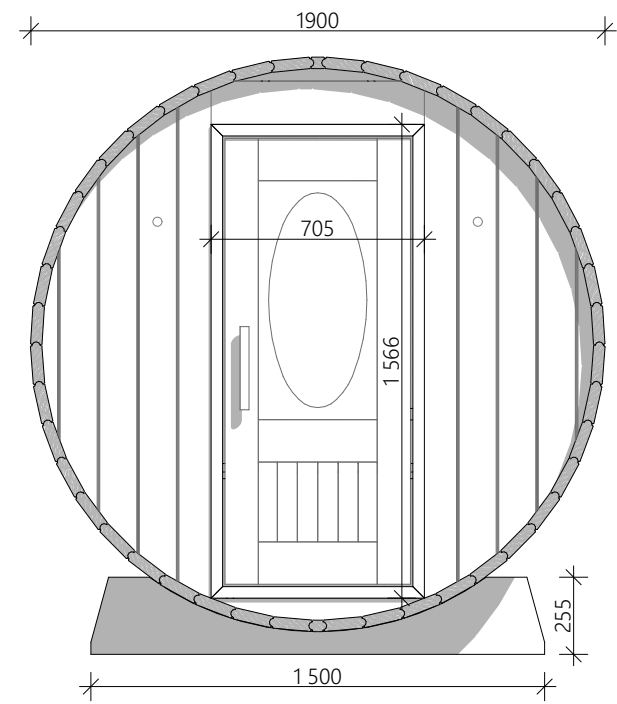

Vue latérale

Vue intérieure en plan

Vue de face

Vue arrière 3D

Sauna Héritage Cosmic

Sans porche / 1800 mm - Ech. : 1:25

Atelier Nordic
393 Chemin de Crêt Nant
Zone du Vernay
74290 Alex